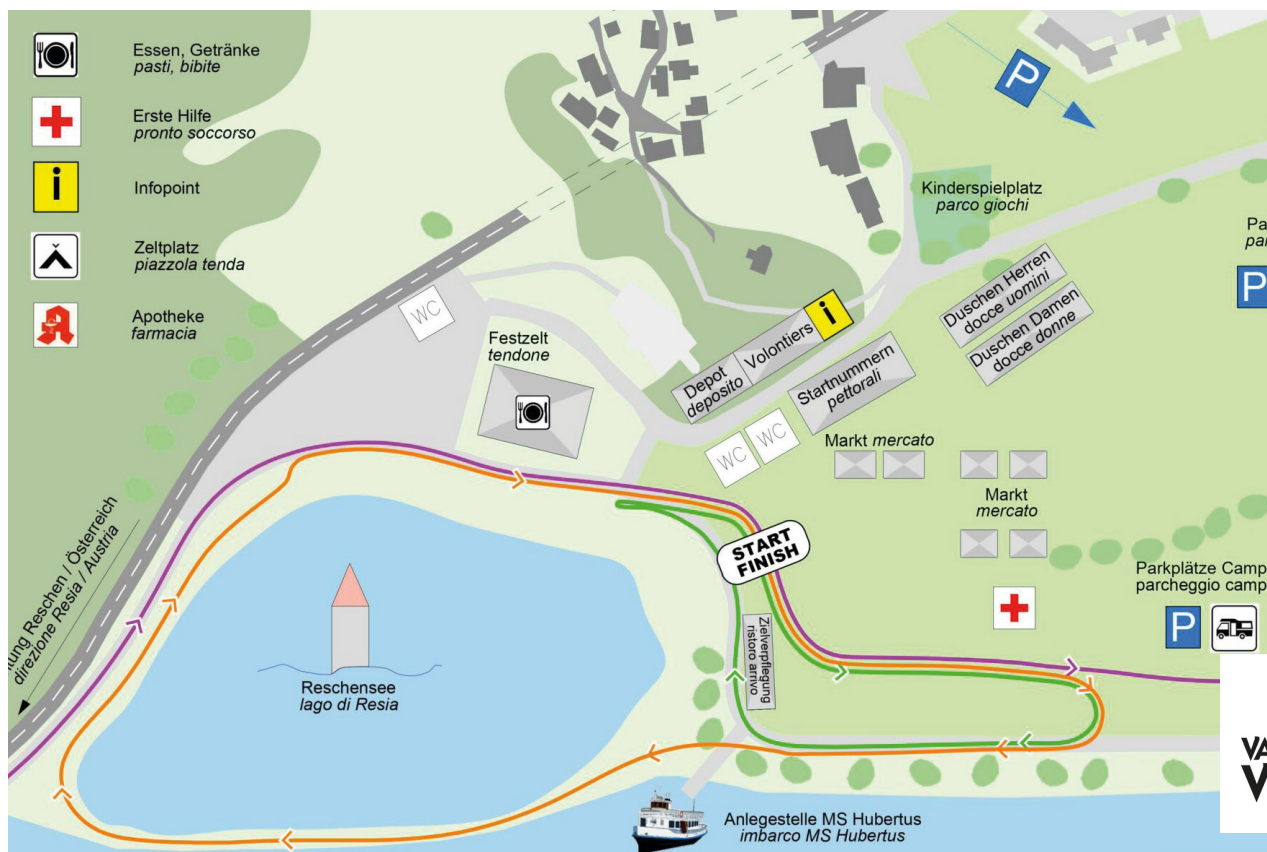

Kinder - Apfellauf Corsa delle mele per bambini

Start | partenza: **ore 17:15 Uhr**

Jahrgang anno di nascita	Kategorie categoria	Strecke percorso	Runden giri	F/M	Startzeit orario di partenza
2010/11	Schülerinnen A Schüler A	2.200 m	2 Turmrunden 2 giri campanile	F/M	ore 17:15 Uhr
2012/13	Schülerinnen B	1.100 m	1 Turmrunde 1 giro campanile	F	ore 17:30 Uhr
	Schüler B			M	ore 17:45 Uhr
2014/15	Schülerinnen C	1.100 m	1 Turmrunde 1 giro campanile	F	ore 17:55 Uhr
	Schüler C			M	ore 18:05 Uhr
2016/17	Schülerinnen D	600 m	2 Stadionrunden 2 giri stadio	F	ore 18:15 Uhr
	Schüler D			M	ore 18:25 Uhr
2018/19/20	Schnupperinnen	300 m	1 Stadionrunde 1 giro stadio	F	ore 18:35 Uhr
	Schnupper			M	ore 18:45 Uhr